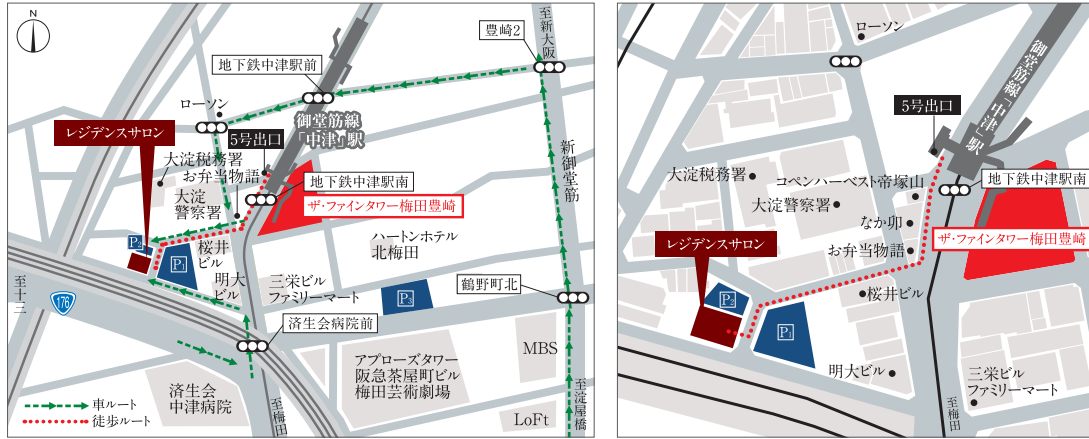

THE FINE TOWER  
UMEDA  
TOYOSAKI

ザ・ファインタワー 梅田豊崎

「ザ・ファインタワー 梅田豊崎」レジデンスサロン ご案内図

レジデンスサロン周辺へは、カーナビに「大阪市北区中津1丁目3-1」と入力ください

タイムズ中津1丁目

スパーク中津2

大阪市立豊崎駐車場

お車でご来場の際は上記地図内の時間貸駐車場をご利用いただき、駐車券を発行の上、ご持参ください。ご見学時間分の駐車料金を精算させていただきます。尚、一般駐車場のため、満車の場合もございます。予めご了承ください。